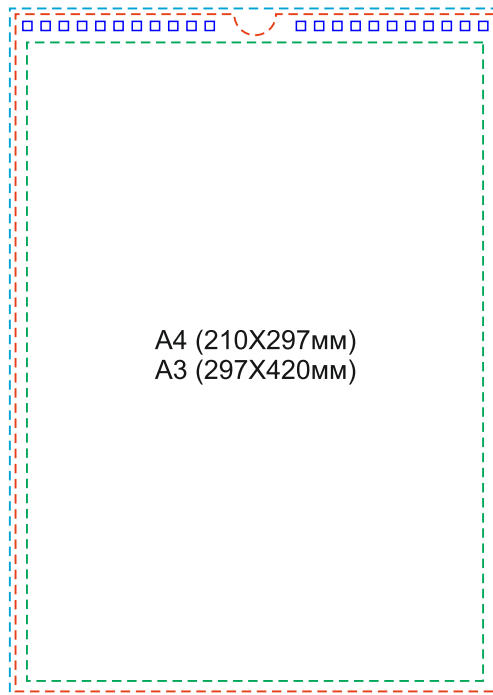

Подготовка макета перекидного календаря

A4 (210X297мм)
A3 (297X420мм)

Размер печатной области